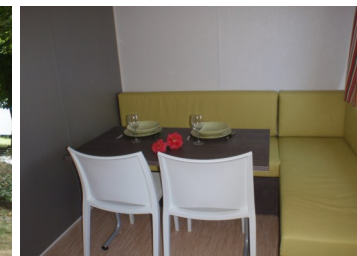

PHOTOS DU CAMPING

Mobil Home 1 chambre