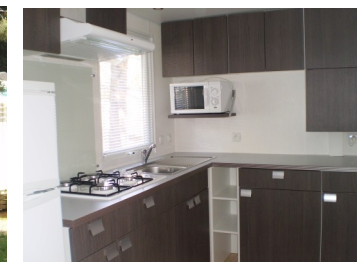

Mobil Home 2 chambres